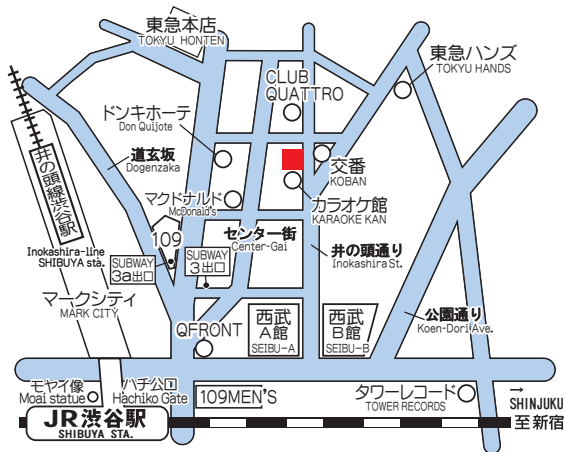

This map shows you the Diskunion stores in Shibuya area. We deal with all genres of music with the best selection of import and domestic items. We always have the latest releases and collectable used items. We also buy your items, such as record, CDs, DVDs, DJ equipment and music books.

1. **5F** 渋谷パンク・ヘヴィメタル館 ————— ☎03-3461-1121
   PUNK / HARDCORE / HEAVY METAL / HARD ROCK
2. **4F** 渋谷CLUB MUSIC SHOP ————— ☎03-3476-2627
   HIPHOP / HOUSE / TECHNO / DJ equipment
3. **2F-3F** 渋谷中古センター ————— ☎03-3461-1809
   ALL GENRES USED CD-RECORD
4. **BF** 渋谷JAZZ/RARE GROOVE館 ————— ☎03-3461-1161
   JAZZ / SOUL / WORLD / REGGAE

OPEN 11:00-21:00 (Sunday/Holiday -20:00)